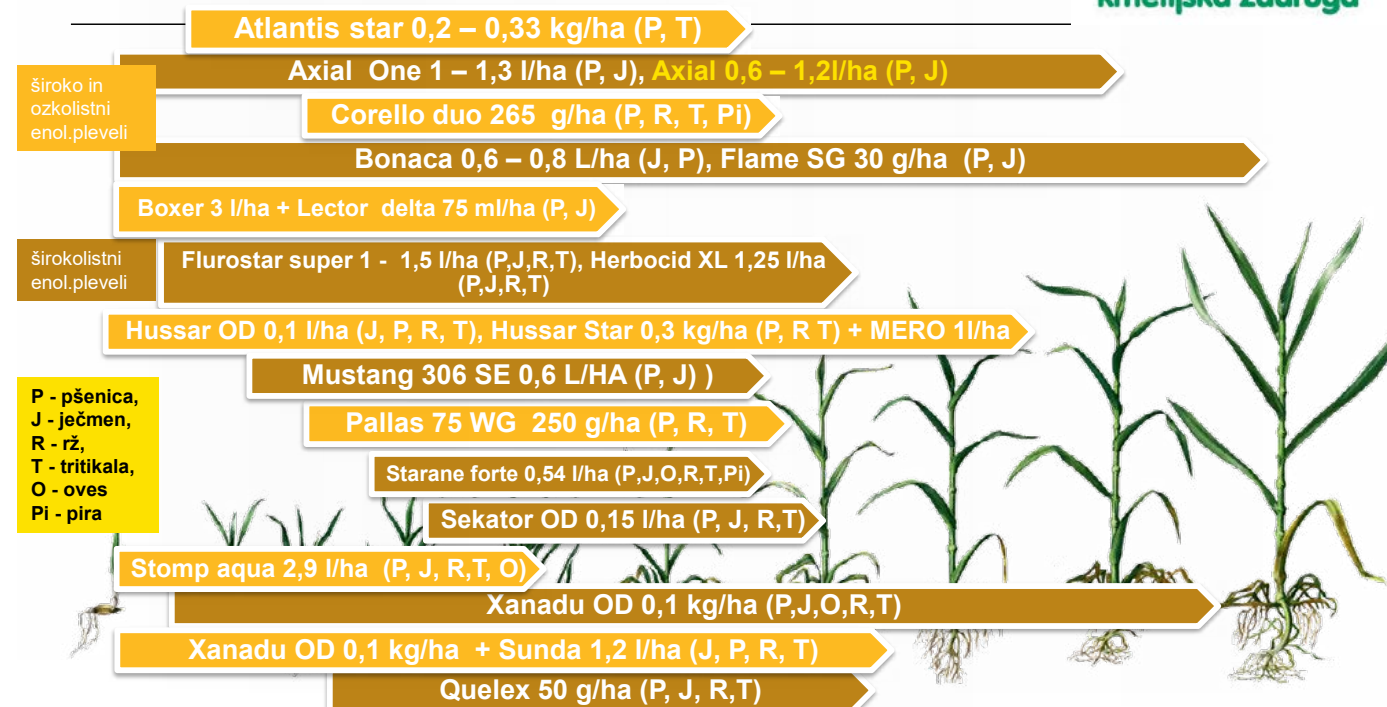

Herbicidi za zatiranje plevelov v žitih Pomlad 2024

BBCH 11	BBCH 12-13	BBCH 21	BBCH 23	BBCH 29	BBCH 30-31	BBCH 32	BBCH 37	BBCH 39
vznik	prvi do tretji list razgrnjen	začetek razraščanja, prvi stranski poganjek	trije stranski poganjki vidni	konec razraščanja	začetek kolenčenja, prvo kolence	vidno drugo kolence drugo kolence	viden zgornji list (zastavičar)	razvit zg- list (zastavičar)